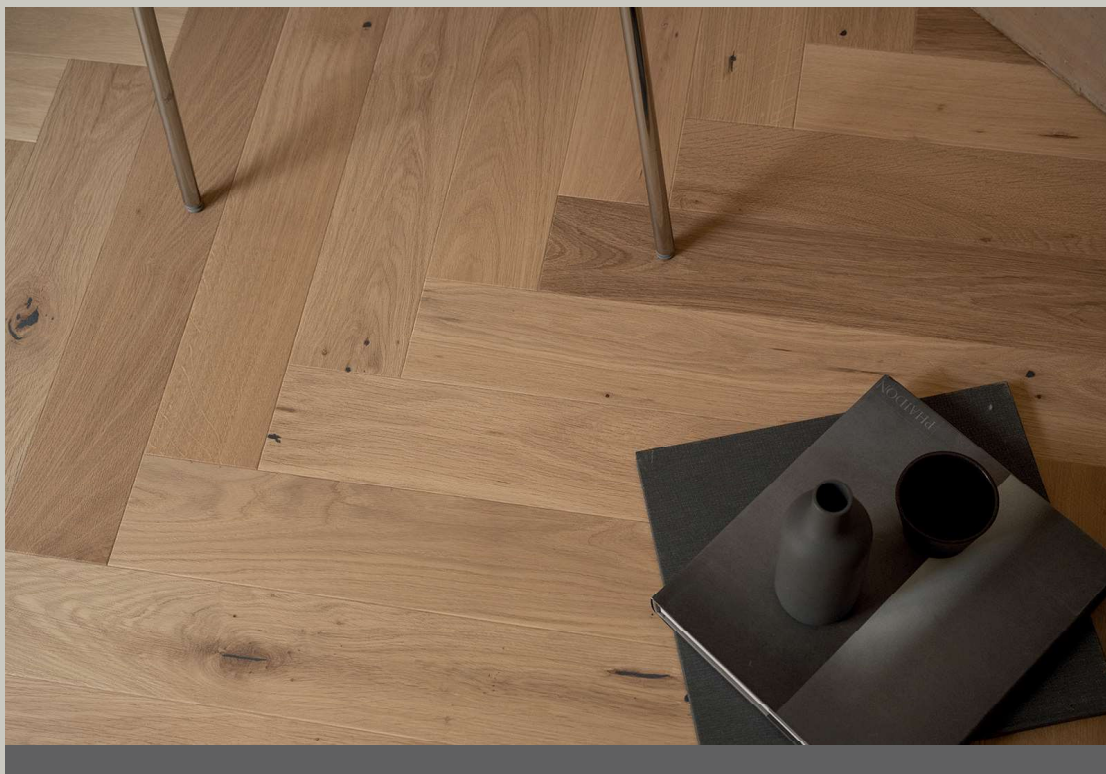

CLOUD

DIMENSIONES	16.5 cm. x 1.0 cm. X HASTA 1.20 m.
CAJA	2.38 m ²
USO	RESIDENCIAL

SUNSET

DIMENSIONES	16.5 cm. x 1.0 cm. X HASTA 1.20 m.
CAJA	2.38 m ²
USO	RESIDENCIAL

EARTH

DIMENSIONES	16.5 cm. x 1.0 cm. X HASTA 1.20 m.
CAJA	2.38 m ²
USO	RESIDENCIAL