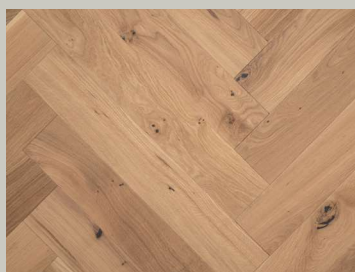

■ HERRINGBONES

EUROPEAN OAK

DIMENSIONES	11.0 cm. x 1.4 cm. x 0.66 m.
	13.0 cm. x 1.4 cm. x 0.725 m.
CAJA	0.50 m²
	0.65 m²
USO	RESIDENCIAL COMERCIAL